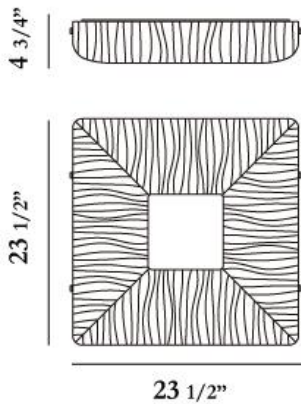

## SPECTRA, 8-LIGHT SQUARE FLUSHMOUNT

### Product Details

Item No.	:	22936-011
Finish	:	Clear
Shade	:	Clear Sugar Glass
Length	:	23.5"
Width	:	23.5"
Height	:	4.75"
Est. Weight	:	42.15 lbs
Approval	:	cETLus

### TECHNICAL DETAILS

Canopy Length	:	21.6"
Canopy Width	:	21.6"
Canopy Height	:	0.8"