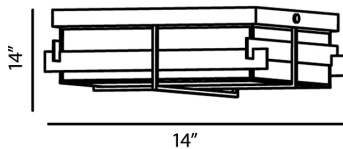

### Product Details

Item No.	:	28055-013
Finish	:	Bronze
Shade	:	Glass
Length	:	14"
Width	:	14"
Height	:	5"
Est. Weight	:	7.92 lbs
Approval	:	cULus

### TECHNICAL DETAILS

Canopy Length	:	13"
Canopy Width	:	13"