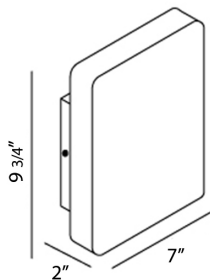

### Product Details

Item No.	:	28275-015
Finish	:	Marine Grey
Shade	:	Frost Pc
Width	:	7"
Height	:	9.75"
Max Extension	:	2"
Est. Weight	:	2.83 lbs
IP Rating	:	54
Approval	:	cETLus

### TECHNICAL DETAILS

Canopy Length	:	7.32"
Canopy Width	:	1.12"
Beam Angle	:	84 degrees