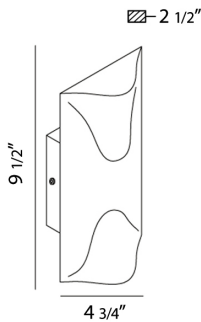

### Product Details

Item No.	:	28278-023
Finish	:	Graphite Grey
Shade	:	Frost Pc
Width	:	4.75"
Height	:	9.5"
Max Extension	:	2.5"
Est. Weight	:	3.08 lbs
IP Rating	:	54
Approval	:	cETLus

### TECHNICAL DETAILS

Canopy Length	:	4.52"
Canopy Width	:	3.33"
Beam Angle	:	97 degrees