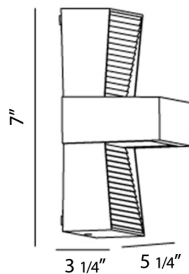

### Product Details

Item No.	:	28279-020
Finish	:	Graphite Grey
Shade	:	Frost Pc
Width	:	5.25"
Height	:	7"
Max Extension	:	3.25"
Est. Weight	:	2.04 lbs
IP Rating	:	54
Approval	:	cETLus

### TECHNICAL DETAILS

Canopy Length	:	4.88"
Canopy Width	:	6.87"
Beam Angle	:	45 degrees