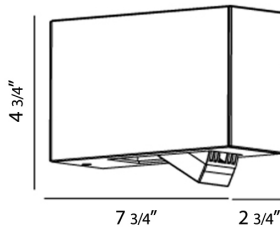

### Product Details

Item No.	:	28280-019
Finish	:	Marine Grey
Shade	:	Frost Pc
Width	:	2.75"
Height	:	4.75"
Max Extension	:	7.75"
Est. Weight	:	2.7 lbs
IP Rating	:	54
Approval	:	cETLus

### TECHNICAL DETAILS

Canopy Length	:	2.76"
Canopy Width	:	4.72"
Beam Angle	:	26 degrees