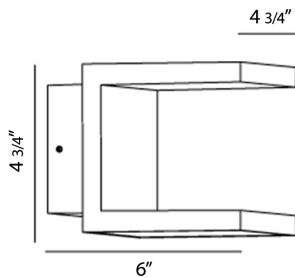

### Product Details

Item No.	:	28284-024
Finish	:	Graphite Grey
Shade	:	Frost Pc
Width	:	4.75"
Height	:	4.75"
Max Extension	:	6"
Est. Weight	:	3.52 lbs
IP Rating	:	54
Approval	:	cETLus

### TECHNICAL DETAILS

Canopy Length	:	3.38"
Canopy Width	:	3.38"
Beam Angle	:	110 degrees