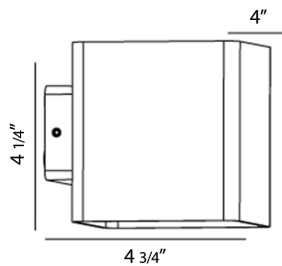

### Product Details

Item No.	:	28285-014
Finish	:	Marine Grey
Shade	:	Frost Pc
Width	:	4"
Height	:	4.25"
Max Extension	:	4.75"
Est. Weight	:	2.42 lbs
IP Rating	:	54
Approval	:	cETLus

### TECHNICAL DETAILS

Canopy Length	:	1.93"
Canopy Width	:	2.91"
Beam Angle	:	112 degrees