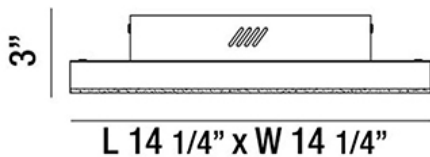

PROJECT INFORMATION

Job Name: Date: Type:

Comments: