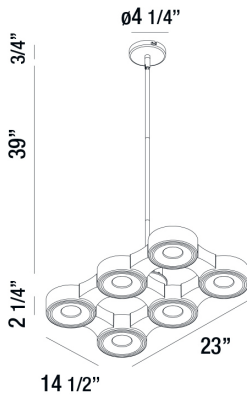

### Product Details

Item No.	:	30444-010
Finish	:	White
Length	:	23"
Width	:	14.5"
Height	:	2.25"
Est. Weight	:	24.2 lbs
Approval	:	cETLus

### TECHNICAL DETAILS

Hanging Support Type	:	Rod
Rod Length	:	39"
Canopy Diameter	:	4.25"
Canopy Height	:	0.75"