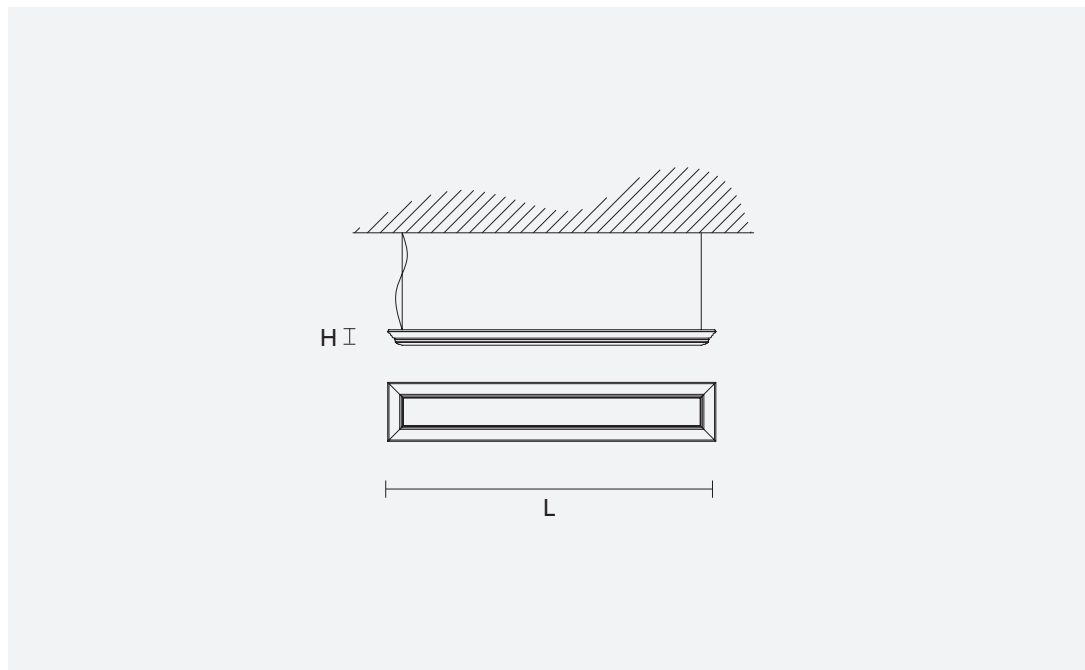

ARTÈ LINEAR S1

Design by: Manuel Vivian

Lampada con struttura in poliuretano laccato e diffusore in policarbonato bianco latte.

Lamp with lacquered polyurethane frame and white polycarbonate diffuser.

Lampe mit lackierter Polyurethanstruktur und Diffusor aus milchweißem Polycarbonat.

Lampe avec une structure en polyuréthane laqué et diffuseur en polycarbonate blanc lait.

Лампа с каркасом из лакированного полиуретана и светорассеивателем из поликарбоната молочно-белого цвета.

H 12 cm
4.75"

L 167x30 cm
65.75"x11.80"

Peso: 16 kg **Imballo:** 0,144 m³
Weight: 35,27 lb **Packing:** 5,09 ft³

1 x T5 G5 x 80W max
Fluorescenza
Fluorescent

MATERIALI MATERIALS

WH-M
Bianco Opaco

BK-S
Nero Lucido

GRF-S
Verde Felce
Lucido