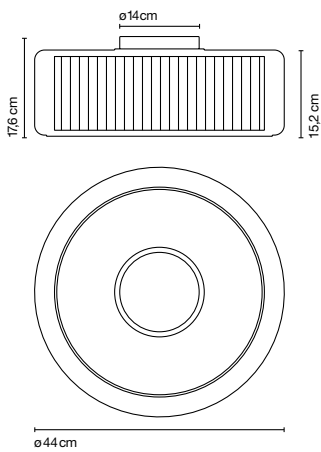

**Mercer**  
**Joan Gaspar &**  
**Javier M. Borrás**

**marset**

**Mercer C**

**Mercer C**

- 2x E27 HSGSA/C/UB 46W
- 2x E27 LED Standard 8W
- 2x E27 FBT 18W

Textile shade that floats inside a transparent blown glass structure.

- Natural cotton ribbon
- Pearl white

- [Download](#) Assembly Instructions
- [Download](#) Photometric Data
- [Download](#) 2D
- [Download](#) 3D
- [Download](#) Energy label

**Range**

info@marset.com  
www.marset.com