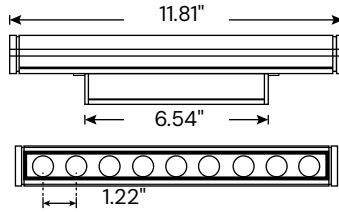

LINE DRAWINGS

11245-1