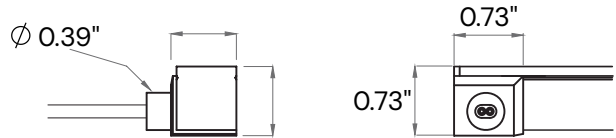

IP67 Left
IP67L