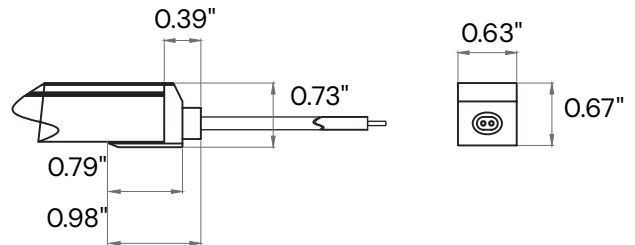

### ORDERING INFORMATION Example:

Model	Bend Direction	Color Temp	Length	Power Feed	Power Feed Cord Length	
11251	V <sup>Standard</sup>	Vertical	<b>24K</b> 2400K	<b>CODE</b> Please refer to pages 6 for exact lengths with corresponding ordering codes	<b>7B</b> IP67 Bottom	<b>3</b> 3 ft.
		Horizontal	<b>27K</b> 2700K		<b>7L</b> IP67 Side Left	<b>10</b> 10 ft.
	<b>30K</b> 3000K		<b>7R</b> IP67 Side Right		<b>15</b> 15 ft.	
	<b>35K</b> 3500K	<b>7E</b> IP67 End	<b>30</b> 30 ft.			
	<b>40K</b> 4000K	<b>8B</b> IP68 Bottom	<b>50</b> 50 ft.			
	<b>50K</b> 5000K	<b>8L</b> IP68 Side Left				
	<b>R</b> Red	<b>8R</b> IP68 Side Right				
	<b>G</b> Green	<b>8E</b> IP68 End				
	<b>B</b> Blue					
	<b>A</b> Amber					
	<b>P</b> Pink					
	<b>Y</b> Yellow					

## POWER FEED

IP67 Bottom  
**IP67B**

IP67 Left  
**IP67L**

IP67 Right  
**IP67R**

IP67 End  
**IP67E**

End Cap