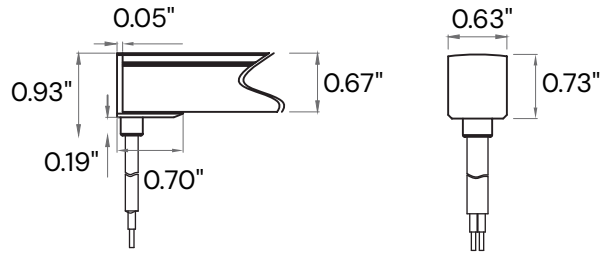

### ORDERING INFORMATION Example:

Model	Bend Direction	Color Temp	Length	Power Feed	Power Feed Cord Length	
11251	V <sup>Standard</sup>	Vertical	<b>24K</b> 2400K	<b>CODE</b> Please refer to pages 6 for exact lengths with corresponding ordering codes	<b>7B</b> IP67 Bottom	<b>3</b> 3 ft.
		Horizontal	<b>27K</b> 2700K		<b>7L</b> IP67 Side Left	<b>10</b> 10 ft.
	<b>30K</b> 3000K		<b>7R</b> IP67 Side Right		<b>15</b> 15 ft.	
	<b>35K</b> 3500K	<b>7E</b> IP67 End	<b>30</b> 30 ft.			
	<b>40K</b> 4000K	<b>8B</b> IP68 Bottom	<b>50</b> 50 ft.			
	<b>50K</b> 5000K	<b>8L</b> IP68 Side Left				
	<b>R</b> Red	<b>8R</b> IP68 Side Right				
	<b>G</b> Green	<b>8E</b> IP68 End				
	<b>B</b> Blue					
	<b>A</b> Amber					
	<b>P</b> Pink					
	<b>Y</b> Yellow					

## BEND DIRECTION

Vertical Bend (Standard)

**V**

Horizontal Bend

**H**

## POWER FEED

IP67 Bottom  
**IP67B**

IP67 Left  
**IP67L**

IP67 Right  
**IP67R**

IP67 End  
**IP67E**

End Cap