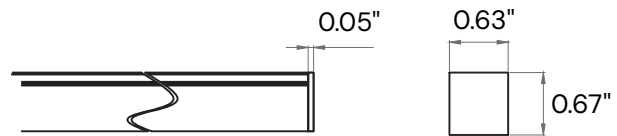

POWER FEED

IP67 Bottom
IP67B

IP67 Left
IP67L

IP67 Right
IP67R

IP67 End
IP67E

End Cap