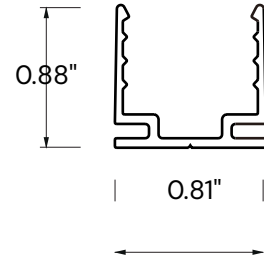

### ORDERING INFORMATION Example:

Model	Bend Direction	Color Temp	Length	Power Feed	Power Feed Cord Length	
11251	V <sup>Standard</sup>	Vertical	<b>24K</b> 2400K	<b>CODE</b> Please refer to pages 6 for exact lengths with corresponding ordering codes	<b>7B</b> IP67 Bottom	<b>3</b> 3 ft.
		Horizontal	<b>27K</b> 2700K		<b>7L</b> IP67 Side Left	<b>10</b> 10 ft.
	<b>30K</b> 3000K		<b>7R</b> IP67 Side Right		<b>15</b> 15 ft.	
	<b>35K</b> 3500K	<b>7E</b> IP67 End	<b>30</b> 30 ft.			
	<b>40K</b> 4000K	<b>8B</b> IP68 Bottom	<b>50</b> 50 ft.			
	<b>50K</b> 5000K	<b>8L</b> IP68 Side Left				
	<b>R</b> Red	<b>8R</b> IP68 Side Right				
	<b>G</b> Green	<b>8E</b> IP68 End				
	<b>B</b> Blue					
	<b>A</b> Amber					
	<b>P</b> Pink					
	<b>Y</b> Yellow					

## POWER FEED

IP67 Bottom  
**IP67B**

IP67 Left  
**IP67L**

IP67 Right  
**IP67R**

IP67 End  
**IP67E**

End Cap

## POWER FEED

IP68 Bottom  
**IP68B**

IP68 Left  
**IP68L**

IP68 Right  
**IP68R**

IP68 End  
**IP68E**

End Cap

## ACCESSORIES

Clip-on Aluminum Profile (self-locking, no glue required)  
**2" or 39"**

Plastic Profile  
**39"**