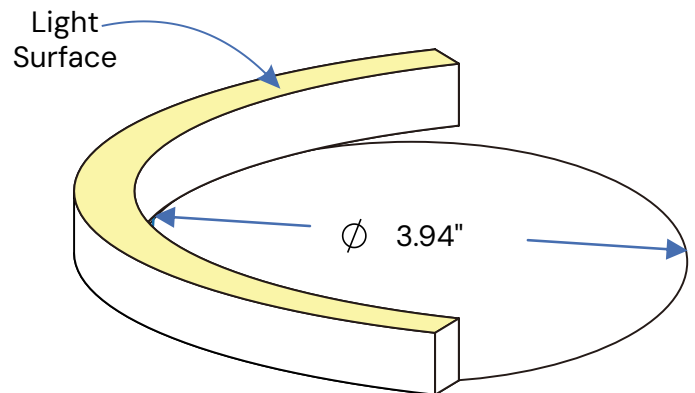

### ORDERING INFORMATION Example:

Model	Bend Direction	Color Temp	Length	Power Feed	Power Feed Cord Length	
11251	V <sup>Standard</sup>	Vertical	<b>24K</b> 2400K	<b>CODE</b> Please refer to pages 6 for exact lengths with corresponding ordering codes	<b>7B</b> IP67 Bottom	<b>3</b> 3 ft.
		Horizontal	<b>27K</b> 2700K		<b>7L</b> IP67 Side Left	<b>10</b> 10 ft.
	<b>30K</b> 3000K		<b>7R</b> IP67 Side Right		<b>15</b> 15 ft.	
	<b>35K</b> 3500K	<b>7E</b> IP67 End	<b>30</b> 30 ft.			
	<b>40K</b> 4000K	<b>8B</b> IP68 Bottom	<b>50</b> 50 ft.			
	<b>50K</b> 5000K	<b>8L</b> IP68 Side Left				
	<b>R</b> Red	<b>8R</b> IP68 Side Right				
	<b>G</b> Green	<b>8E</b> IP68 End				
	<b>B</b> Blue					
	<b>A</b> Amber					
	<b>P</b> Pink					
	<b>Y</b> Yellow					

## BEND DIRECTION

Vertical Bend (Standard)

**V**

Horizontal Bend

**H**

## POWER FEED

IP67 Bottom  
**IP67B**

IP67 Left  
**IP67L**

IP67 Right  
**IP67R**

IP67 End  
**IP67E**

End Cap