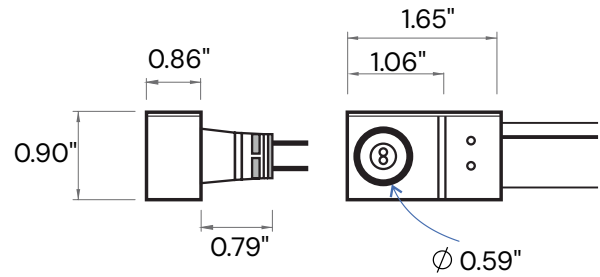

IP68 Left
IP68L