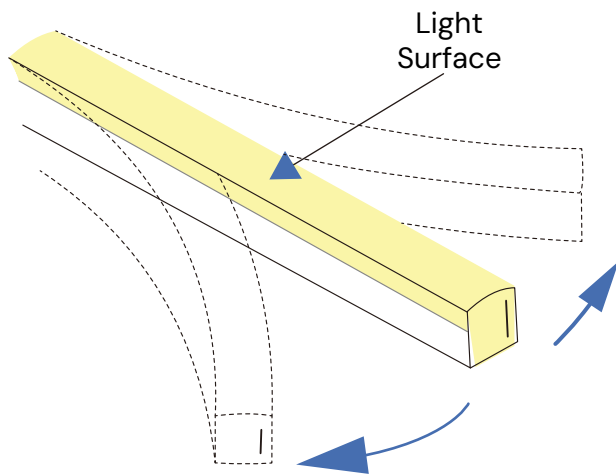

### ORDERING INFORMATION Example:

Model	Bend Direction	Color Temp	Length	Power Feed	Power Feed Cord Length	
11251	V <sup>Standard</sup>	Vertical	<b>24K</b> 2400K	<b>CODE</b> Please refer to pages 6 for exact lengths with corresponding ordering codes	<b>7B</b> IP67 Bottom	<b>3</b> 3 ft.
		Horizontal	<b>27K</b> 2700K		<b>7L</b> IP67 Side Left	<b>10</b> 10 ft.
	<b>30K</b> 3000K		<b>7R</b> IP67 Side Right		<b>15</b> 15 ft.	
	<b>35K</b> 3500K	<b>7E</b> IP67 End	<b>30</b> 30 ft.			
	<b>40K</b> 4000K	<b>8B</b> IP68 Bottom	<b>50</b> 50 ft.			
	<b>50K</b> 5000K	<b>8L</b> IP68 Side Left				
	<b>R</b> Red	<b>8R</b> IP68 Side Right				
	<b>G</b> Green	<b>8E</b> IP68 End				
	<b>B</b> Blue					
	<b>A</b> Amber					
	<b>P</b> Pink					
	<b>Y</b> Yellow					

## BEND DIRECTION

Vertical Bend (Standard)

**V**

Horizontal Bend

**H**

## POWER FEED

IP67 Bottom  
**IP67B**

IP67 Left  
**IP67L**

IP67 Right  
**IP67R**

IP67 End  
**IP67E**

End Cap