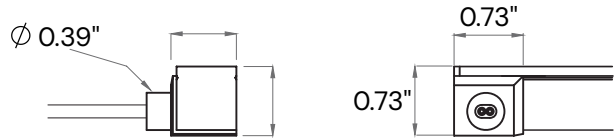

### ORDERING INFORMATION Example:

Model	Bend Direction	Color Temp	Length	Power Feed	Power Feed Cord Length	
11251	V <sup>Standard</sup>	Vertical	<b>24K</b> 2400K	<b>CODE</b> Please refer to pages 6 for exact lengths with corresponding ordering codes	<b>7B</b> IP67 Bottom	<b>3</b> 3 ft.
		Horizontal	<b>27K</b> 2700K		<b>7L</b> IP67 Side Left	<b>10</b> 10 ft.
	<b>30K</b> 3000K		<b>7R</b> IP67 Side Right		<b>15</b> 15 ft.	
	<b>35K</b> 3500K	<b>7E</b> IP67 End	<b>30</b> 30 ft.			
	<b>40K</b> 4000K	<b>8B</b> IP68 Bottom	<b>50</b> 50 ft.			
	<b>50K</b> 5000K	<b>8L</b> IP68 Side Left				
	<b>R</b> Red	<b>8R</b> IP68 Side Right				
	<b>G</b> Green	<b>8E</b> IP68 End				
	<b>B</b> Blue					
	<b>A</b> Amber					
	<b>P</b> Pink					
	<b>Y</b> Yellow					

## POWER FEED

IP67 Bottom  
**IP67B**

IP67 Left  
**IP67L**

IP67 Right  
**IP67R**

IP67 End  
**IP67E**

End Cap