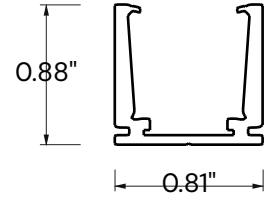

## POWER FEED

IP67 Bottom  
**IP67B**

IP67 Left  
**IP67L**

IP67 Right  
**IP67R**

IP67 End  
**IP67E**

End Cap

## POWER FEED

IP68 Bottom  
**IP68B**

IP68 Left  
**IP68L**

IP68 Right  
**IP68R**

IP68 End  
**IP68E**

End Cap

## ACCESSORIES

Clip-on Aluminum Profile (self-locking, no glue required)  
**2" or 39"**

Plastic Profile  
**39"**