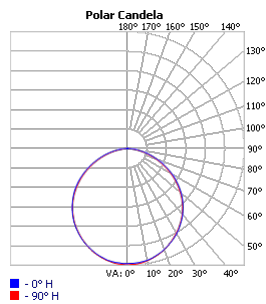

## DIMENSIONS

### 14726-22

### Beam Angle 110°x110°