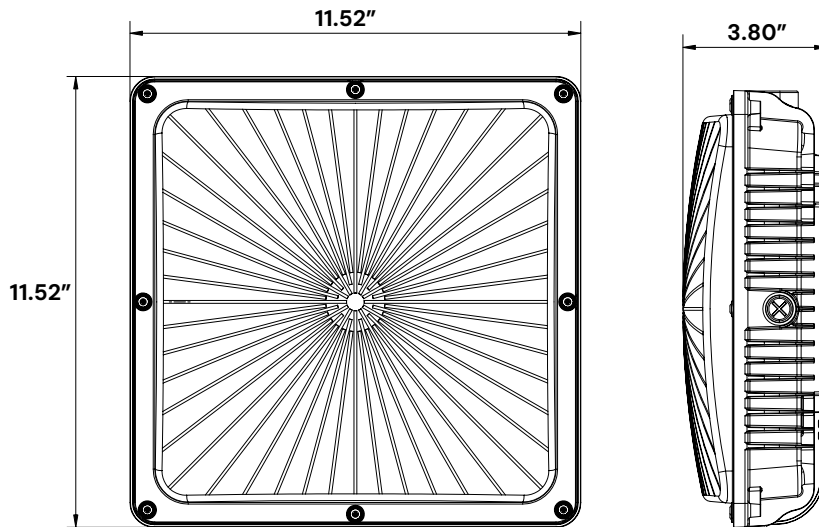

## PERFORMANCE DATA

9.5 Inch/60 Watts   16002-9							
SETTING	SETTING WATTS	3000K		4000K		5000K	
		LUMENS	LPW	LUMENS	LPW	LUMENS	LPW
100%	60W	7800lm	130 lm/W	8400lm	140 lm/W	8000lm	133 lm/W
80%	47W	6500lm	138 lm/W	7000lm	149 lm/W	6600lm	140 lm/W
60%	36W	5200lm	144 lm/W	5600lm	156 lm/W	5300lm	147 lm/W
40%	24W	3700lm	154 lm/W	4000lm	167 lm/W	3800lm	158 lm/W

11.5 Inch/110 Watts   16003-11							
SETTING	SETTING WATTS	3000K		4000K		5000K	
		LUMENS	LPW	LUMENS	LPW	LUMENS	LPW
100%	110W	15500lm	141 lm/W	16500lm	150 lm/W	16000lm	145 lm/W
80%	85W	12800lm	151 lm/W	13600lm	160 lm/W	13000lm	153 lm/W
60%	63W	9800lm	156 lm/W	10500lm	167 lm/W	10000lm	159 lm/W
40%	41W	6800lm	166 lm/W	7200lm	176 lm/W	7000lm	171 lm/W

## LINE DRAWINGS

9.5 Inch/60 Watts  
16002-9

11.5 Inch/110 Watts  
16003-11