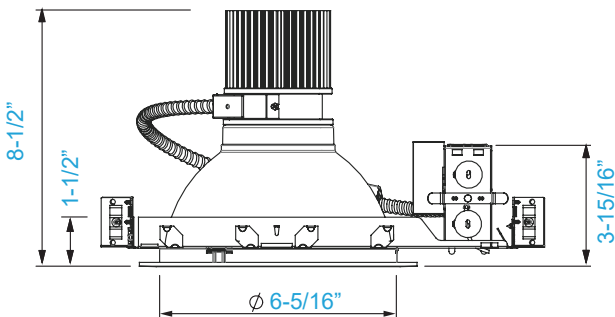

14134-8 | 8 Inch Commercial Frame