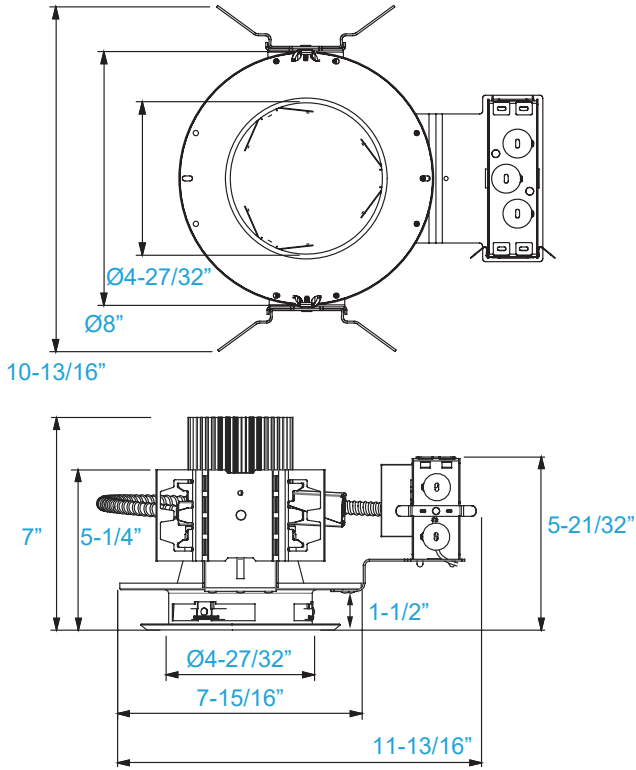

## ORDERING INFORMATION Example: (14134-4-LO-RGBW3K-A-WH-WH)

Model	Size	Color Temperature	Frame	Trim	Reflector	Options
<b>14134</b>	<b>4</b>	<b>RGBW3K</b>	<b>A</b>	<b>WH</b>	<b>WH</b>	<b>C</b>
	Four inch	RGBW + 3000K	Architectural	White Trim	White	C-Chanel Bar
	<b>6</b>	<b>RGBW4K</b>	<b>C</b>	<b>BK</b>	<b>CL</b>	
	Six inch	RGBW + 4000K	Commercial	Black Trim	Clear	
	<b>8</b>	<b>RGBW5K</b>			<b>PLH</b>	
	Eight inch	RGBW + 5000K			Platinum	
		<b>RGBA</b>			Haze	
		RGB + Amber				

## ARCHITECTURAL FRAME DIMENSIONS

14134-4 | 4 Inch Architectural Frame

14134-6 | 6 Inch Architectural Frame

14134-8 | 8 Inch Architectural Frame

**COMMERCIAL FRAME DIMENSIONS**

**14134-4 | 4 Inch Commercial Frame**