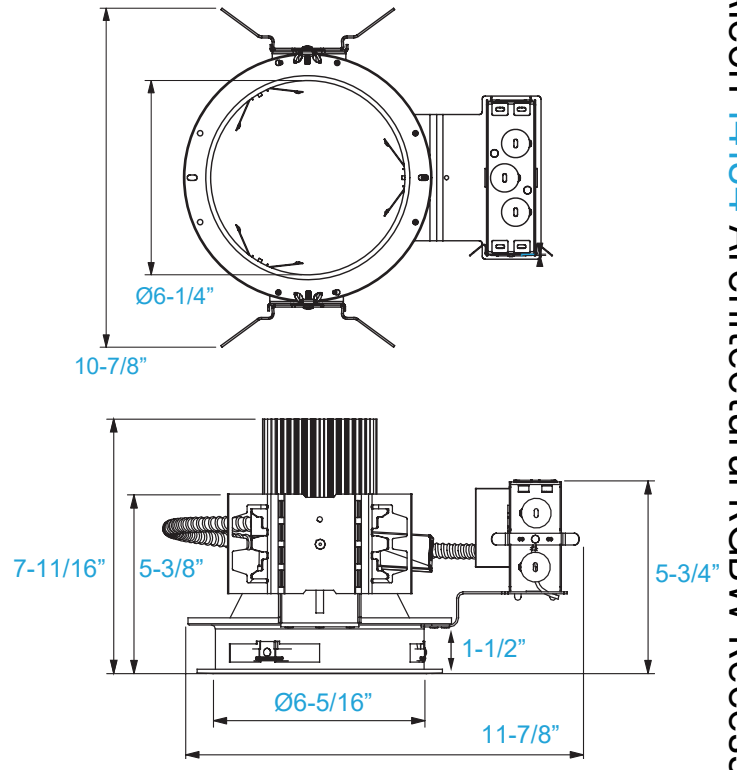

## ORDERING INFORMATION Example: (14134-4-LO-RGBW3K-A-WH-WH)

Model	Size	Color Temperature	Frame	Trim	Reflector	Options
<b>14134</b>	<b>4</b>	<b>RGBW3K</b>	<b>A</b>	<b>WH</b>	<b>WH</b>	<b>C</b>
	Four inch	RGBW + 3000K	Architectural	White Trim	White	C-Chanel Bar
	<b>6</b>	<b>RGBW4K</b>	<b>C</b>	<b>BK</b>	<b>CL</b>	
	Six inch	RGBW + 4000K	Commercial	Black Trim	Clear	
	<b>8</b>	<b>RGBW5K</b>			<b>PLH</b>	
	Eight inch	RGBW + 5000K			Platinum	
		<b>RGBA</b>			Haze	
		RGB + Amber				

## ARCHITECTURAL FRAME DIMENSIONS

14134-4 | 4 Inch Architectural Frame

14134-6 | 6 Inch Architectural Frame

14134-8 | 8 Inch Architectural Frame

**COMMERCIAL FRAME DIMENSIONS**

**14134-4 | 4 Inch Commercial Frame**