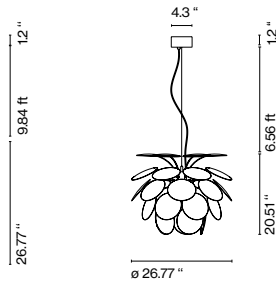

Alcon Lighting **A620** Architectural LED Pendant

Discocó 132

Discocó 88

Discocó 68

Discocó 53

Discocó 35

Discocó 132

6x E26 LED TYPE A 11W