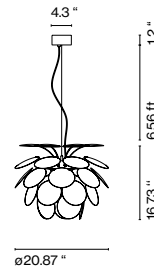

Alcon Lighting **A620** Architectural LED Pendant

Discocó 132

Discocó 88

Discocó 68

Discocó 53

Discocó 35

Discocó 132

6x E26 LED TYPE A 11W