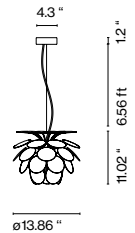

Alcon Lighting **A620** Architectural LED Pendant

Discocó 132

Discocó 88

Discocó 68

Discocó 53

Discocó 35

Discocó 132

6x E26 LED TYPE A 11W