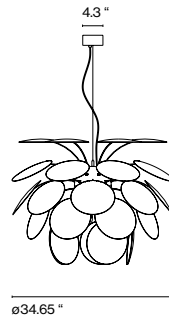

Alcon Lighting **A620** Architectural LED Pendant

Discocó 132

Discocó 88

Discocó 68

Discocó 53

Discocó 35

Discocó 132

6x E26 LED TYPE A 11W